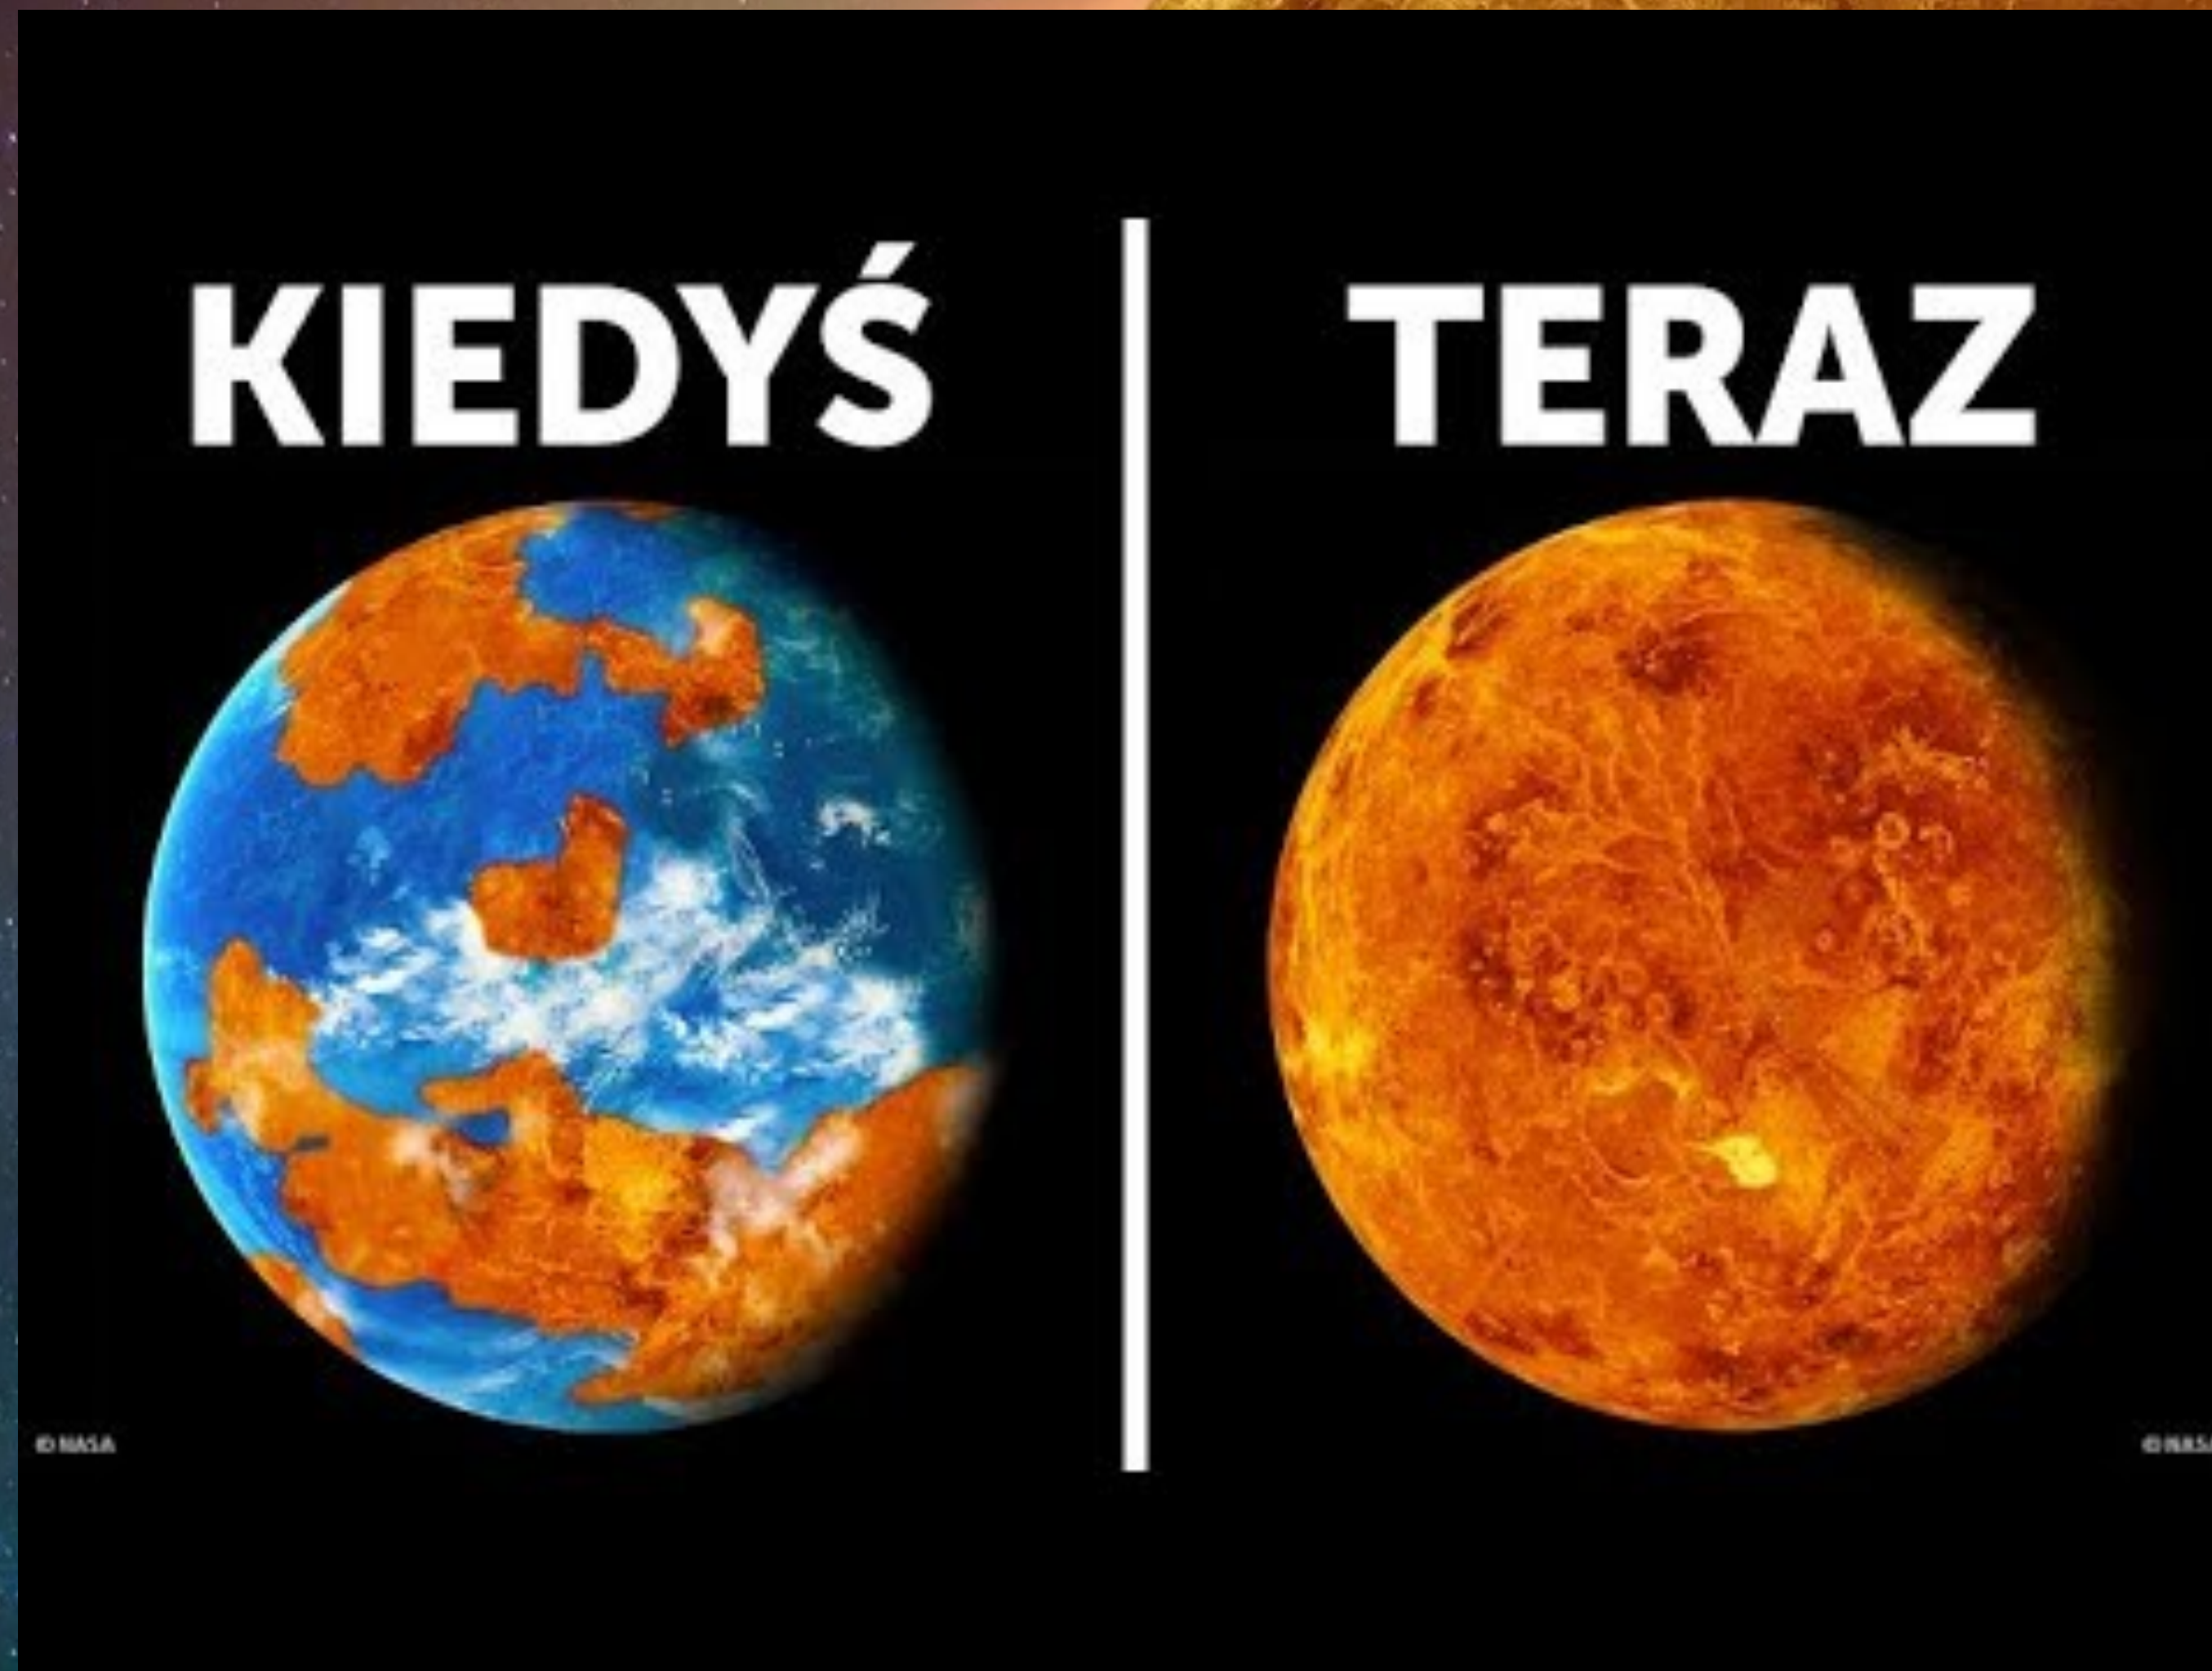

WENUS

Opracowali: Paweł Klamczyński,
Maciej Bączkiewicz, Kacper
Szczepanowski i Cezary Standio

Opis

- **Masa:** $4,867E24$ kg ~czterdzieści osiem sekstylionów siedem tryliardów ton
- **Powierzchnia:** $460\ 200\ 000$ km²
- **Promień:** 6 051,8 km
- **Odległość od Słońca:** 108 200 000 km
- **Długość dnia:** 243d 0g 0m
- **Wiek:** ok. 4 500 000 lat
- **Siła ciężkości:** 8,87 m/s²

Pogoda na Wenus

Przeszłość Wenus

Dziękujemy za uwagę!